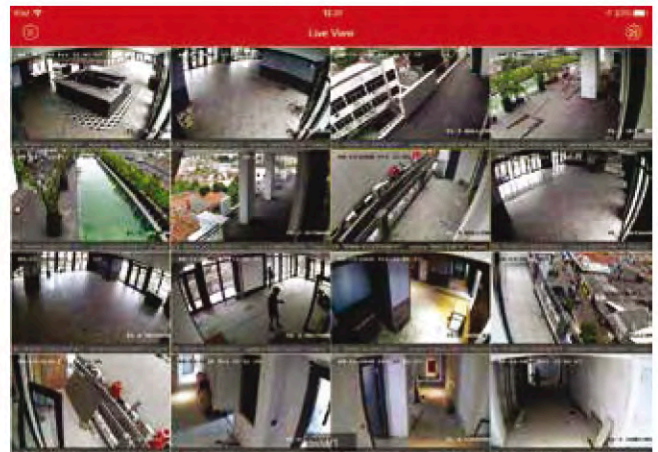

PROJECT GALLERY