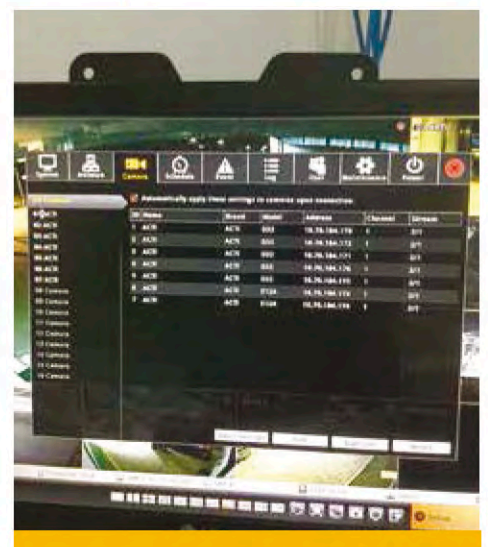

PROJECT GALLERY